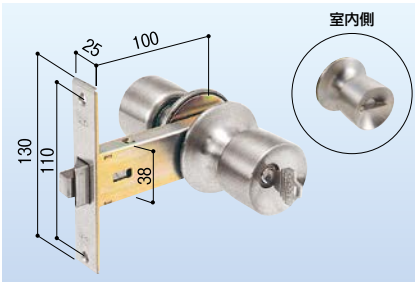

トステム/勝手口(キー3本付)

平型 PBF 4 1

アルミサッシ取替錠 R-33

683-0234

1セット **13,000円**(税抜き)

●扉厚:28~46mm

立山アルミ/勝手口(キー3本付)

平型 上下端曲げ GF

アルミサッシ取替錠 GB-40

683-0211

1セット **11,100円**(税抜き)

●扉厚:25~33mm

※受け金具(ストライク)はついておりません。

汎用品/勝手口(キー3本付)

L型 AGE・COW

アルミサッシ取替錠 R-21