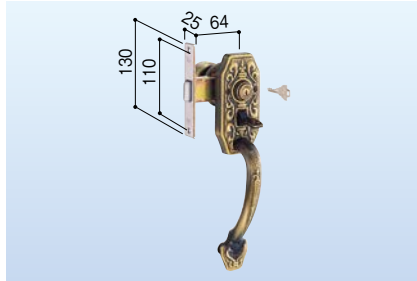

アルミサッシ取替錠 GB-40

683-0211

1セット **11,100円**(税抜き)

●扉厚:25~33mm

※受け金具(ストライク)はついておりません。

汎用品/勝手口(キー3本付)

L型 AGE・COW

アルミサッシ取替錠 R-21

683-0231

1セット **14,500円**(税抜き)

●扉厚:27~35mm

吉田工業/勝手口(キー3本付)

平型 上下端曲げ HBZSP-3

アルミサッシ取替錠 M-86

683-0226

1セット **28,000円**(税抜き)

●扉厚:30mm

※受け金具(ストライク)はついておりません。

三協アルミ/勝手口(キー3本付)

L型 GF

アルミサッシ取替錠 GB-39

683-0210

1セット **9,500円**(税抜き)

●扉厚:22~27mm

※受け金具(ストライク)はついておりません。

三協アルミ/玄関(キー3本付)

L型 上下端曲げ GF

アルミサッシ取替錠 GB-50

683-0215

1セット **28,200円**(税抜き)

●扉厚:25~33mm

※受け金具(ストライク)はついておりません。