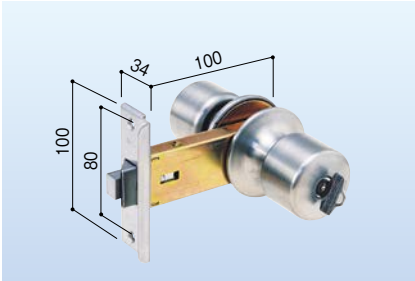

アルミサッシ取替錠 GB-40

683-0211

1セット **11,100円**(税抜き)

●扉厚:25~33mm

※受け金具(ストライク)はついておりません。

汎用品/勝手口(キー3本付)

L型 AGE・COW

アルミサッシ取替錠 R-21

683-0231

1セット **14,500円**(税抜き)

●扉厚:27~35mm

吉田工業/勝手口(キー3本付)

平型 上下端曲げ HBZSP-3

アルミサッシ取替錠 M-86

683-0226

1セット **28,000円**(税抜き)

●扉厚:30mm

※受け金具(ストライク)はついておりません。

三協アルミ/勝手口(キー3本付)

L型 GF

アルミサッシ取替錠 GB-39

683-0210

1セット **9,500円**(税抜き)

●扉厚:22~27mm