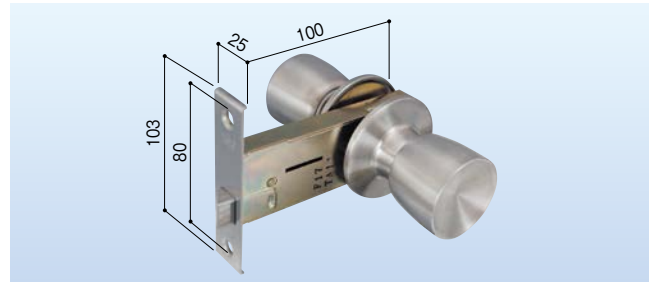

YKK/空錠

平型 上下端曲げ HBZ-0

アルミサッシ取替錠 M-88

683-0227

1セット **10,000円**(税抜き)

●扉厚:30mm

※受け金具(ストライク)はついておりません。

錠前・鍵

インテグラル錠/円筒錠

最新情報は
こちらから

金物

錠前・鍵

物件管理ロック・
キーボックス・南京錠

建具金物

ラバトリー金物

窓金物

網戸張替部材

連結金具・金網

家具金物

ねじ・釘・
アンカー

バリアフリー

金物

収納・内装

建築資材

水まわり

防犯

耐震・防災

ペット用品

接着・テープ・
清掃・補修

道具・工具

お役立ち
コーナー

豆知識

ご利用方法