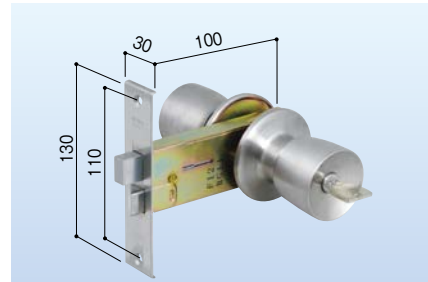

アルミサッシ取替錠 GB-40

683-0211

1セット **11,100円**(税抜き)

●扉厚:25~33mm

※受け金具(ストライク)はついておりません。

汎用品/勝手口(キー3本付)

L型 AGE・COW

アルミサッシ取替錠 R-21

683-0231

1セット **14,500円**(税抜き)

●扉厚:27~35mm

吉田工業/勝手口(キー3本付)

平型 上下端曲げ HBZSP-3

アルミサッシ取替錠 M-86

683-0226

1セット **28,000円**(税抜き)