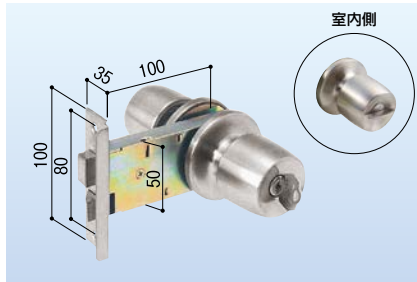

トステム/勝手口(キー3本付)

平型 PBF 4 1

アルミサッシ取替錠 R-33

683-0234

1セット **13,000円**(税抜き)

●扉厚:28~46mm

立山アルミ/勝手口(キー3本付)

平型 上下端曲げ GF

アルミサッシ取替錠 GB-40

683-0211

1セット **11,100円**(税抜き)

●扉厚:25~33mm

※受け金具(ストライク)はついておりません。

汎用品/勝手口(キー3本付)

L型 AGE・COW

アルミサッシ取替錠 R-21