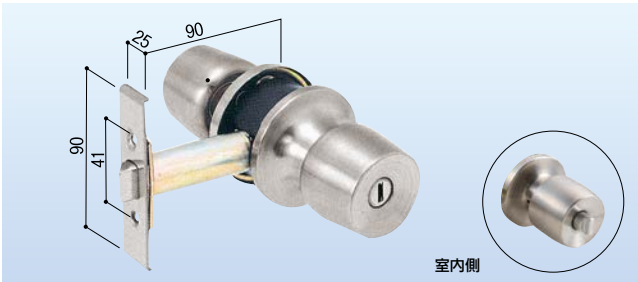

三和/玄関(キー3本付)

L型 IX-107

アルミサッシ取替錠 S-30

683-0242

1セット **11,000円**(税抜き)

●扉厚:25~32mm

※受け金具(ストライク)はついておりません。

トステム/浴室・トイレ(非常開錠付)