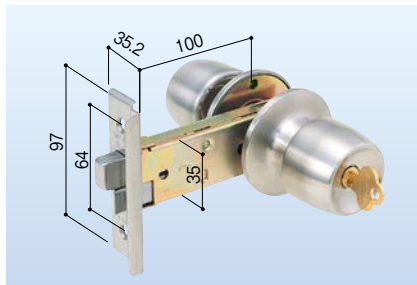

公団やサッシメーカー純正の勝手口や浴室に使われている錠前です。取替えにはメーカー名・機種(刻印)、各部のサイズに合う物をお選びください。

(単位:mm)

ALPHA・TA-Cと互換性があります。

トステム/勝手口(キー3本付)

段付L型 ALPHA・TA-E

アルミサッシ取替錠 R-23

683-0232

1セット **6,800円**(税抜き)

●扉厚:30mm

新日軽/勝手口(キー3本付)

段付L型 SHOW・IX-110

アルミサッシ取替錠 S-29

683-0241

1セット **11,000円**(税抜き)

●扉厚:25mm

※受け金具(ストライク)はついておりません。

トステム/勝手口(キー3本付)

平型 PBF 4 1

アルミサッシ取替錠 R-33

683-0234

1セット **13,000円**(税抜き)

●扉厚:28~46mm

立山アルミ/勝手口(キー3本付)

平型 上下端曲げ GF

アルミサッシ取替錠 GB-40

683-0211

1セット **11,100円**(税抜き)

●扉厚:25~33mm

※受け金具(ストライク)はついておりません。

汎用品/勝手口(キー3本付)

L型 AGE・COW

アルミサッシ取替錠 R-21