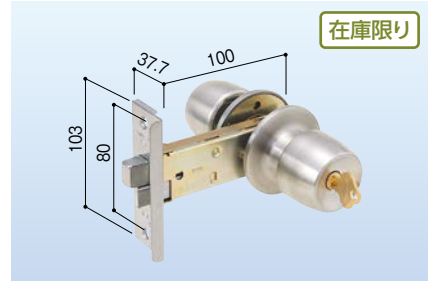

※受け金具(ストライク)はついておりません。

三協アルミ/玄関(キー3本付)

L型 上下端曲げ GF

アルミサッシ取替錠 GB-50

683-0215

1セット **28,200円**(税抜き)

●扉厚:25~33mm

※受け金具(ストライク)はついておりません。