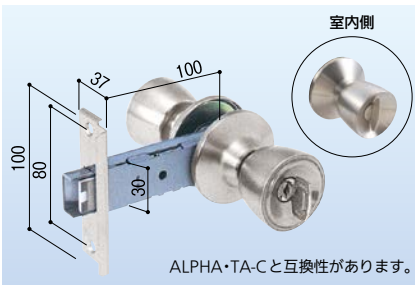

公団やサッシメーカー純正の勝手口や浴室に使われている錠前です。取替えにはメーカー名・機種(刻印)、各部のサイズに合う物をお選びください。

(単位:mm)

ALPHA・TA-Cと互換性があります。

トステム/勝手口(キー3本付)

段付L型 ALPHA・TA-E

アルミサッシ取替錠 R-23

683-0232

1セット **6,800円**(税抜き)

●扉厚:30mm

新日軽/勝手口(キー3本付)

段付L型 SHOW・IX-110

アルミサッシ取替錠 S-29

683-0241

1セット **11,000円**(税抜き)

●扉厚:25mm

※受け金具(ストライク)はついておりません。

トステム/勝手口(キー3本付)

平型 PBF 4 1

アルミサッシ取替錠 R-33

683-0234

1セット **13,000円**(税抜き)

●扉厚:28~46mm

立山アルミ/勝手口(キー3本付)

平型 上下端曲げ GF

アルミサッシ取替錠 GB-40

683-0211

1セット **11,100円**(税抜き)

●扉厚:25~33mm

※受け金具(ストライク)はついておりません。

汎用品/勝手口(キー3本付)

L型 AGE・COW

アルミサッシ取替錠 R-21