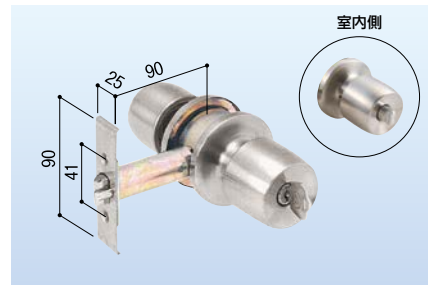

●扉厚:30mm

新日軽/勝手口(キー3本付)

段付L型 SHOW・IX-110

アルミサッシ取替錠 S-29

683-0241

1セット **11,000円**(税抜き)

●扉厚:25mm

※受け金具(ストライク)はついておりません。

トステム/勝手口(キー3本付)

平型 PBF 4 1

アルミサッシ取替錠 R-33

683-0234

1セット **13,000円**(税抜き)

●扉厚:28~46mm

立山アルミ/勝手口(キー3本付)

平型 上下端曲げ GF

アルミサッシ取替錠 GB-40

683-0211

1セット **11,100円**(税抜き)

●扉厚:25~33mm

※受け金具(ストライク)はついておりません。

汎用品/勝手口(キー3本付)

L型 AGE・COW

アルミサッシ取替錠 R-21